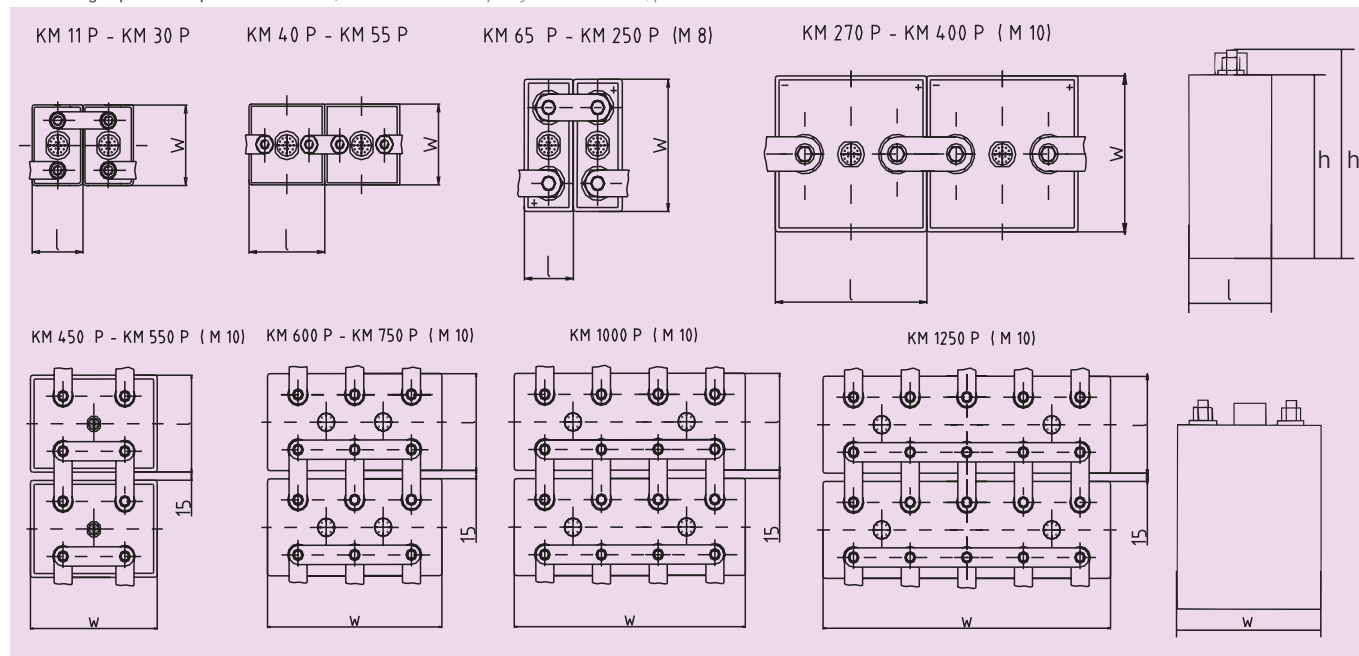

* Bemessungskapazität entsprechend IEC 60623, Punkt 1.3.3 *rated capacity acc. to IEC 60623, point 1.3.3*